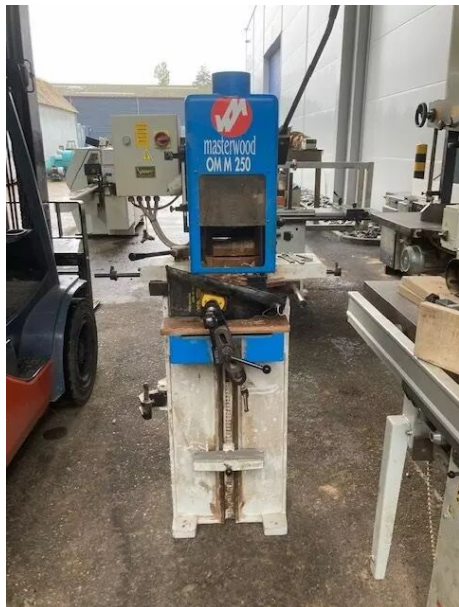

Machines à bois d'occasion > Mortaiseuse à chaîne

## Mortaiseuse à chaîne MASTERWOOD type OM 250

Masterwood

Réf. : AR0002554

Année: 2001  
Numéro de série: 01010129  
Puissance moteur: 3 ch  
Commande sur bâti  
Outils de coupe: 1 garniture complète de livré avec  
Protecteur: Oui  
Normes CE: Oui  
Livret technique: Oui  
Donnée particulière: Presseur manuel  
Diamètre d'aspiration: 1 de 120 mm  
Poids: 300 kg  
Alimentation: 4 G