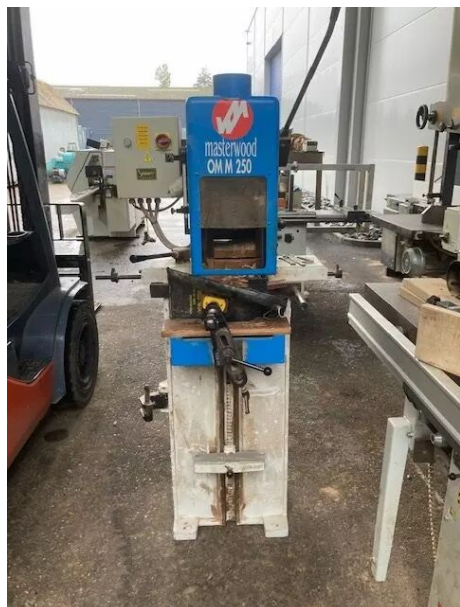

Machines à bois d'occasion > Mortaiseuse à chaîne

Mortaiseuse à chaîne MASTERWOOD type OM 250

Masterwood

Réf. : AR0002554

Année: 2001
Numéro de série: 01010129
Puissance moteur: 3 ch
Commande sur bâti
Outils de coupe: 1 garniture complète de livré avec
Protecteur: Oui
Normes CE: Oui
Livret technique: Oui
Donnée particulière: Presseur manuel
Diamètre d'aspiration: 1 de 120 mm
Poids: 300 kg
Alimentation: 4 G

3100 € HT

**PRIX HORS LIVRAISON
ET INSTALLATION**

MACHINE D'OCCASION